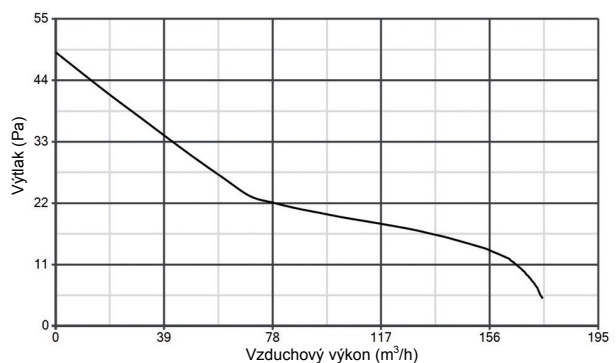

MEX 120/5"

Technické parametre

MEX 100/4" LL 1S

MEX 100/4" LL 1S T

MEX 120/5" LL 1S

MEX 120/5" LL 1S T

Kód	El. napájanie V~50 Hz	El. príkon [W]	Vzduchový výkon [m³/h]	Výtlak [Pa]	Akustický tlak Lp (3m) [dB(A)]	Hmotnosť [kg]	Krytie IP	Max. teplota [°C]
11313	230	9	90	39,23	26,9	0,60	45	50
11314								
11333		13	175	49,04	32,3	0,77	45	50
11334								

Podlieha norme 2002/96/EC-WEEE.

KTL-V-VPD-PUNTO_EVO_FLEXO-0415-01-SK