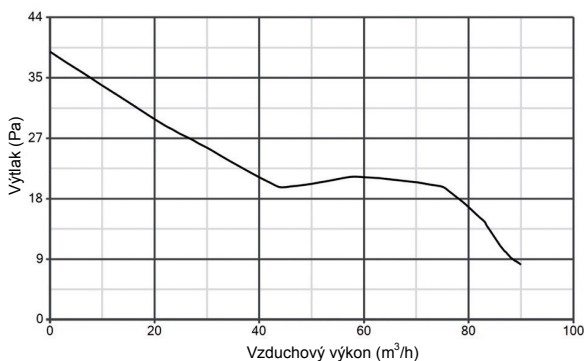

Tlakovo - výkonové krivky

MEX 100/4"