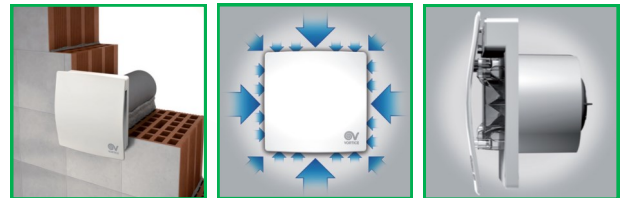

Obrázky zariadenia a príklad inštalácie

Montáž do steny

Nasávanie vzduchu

Pohľad z boku