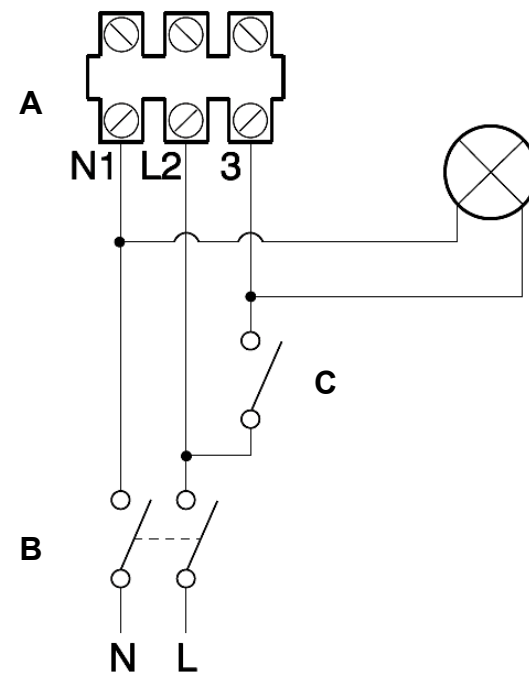

ELEKTRICKÁ SCHÉMA ZAPOJENIA

PUNTO FOUR MFO

ZAPOJENIE BEZ SPETLA

- A - Svorkovnica ventilátora
- B - Dvojpolový vypínač
- C - Svetlo

MODEL S ČASOVÝM SPÍNAČOM
SO ZAPOJENÍM SO SVETLOM