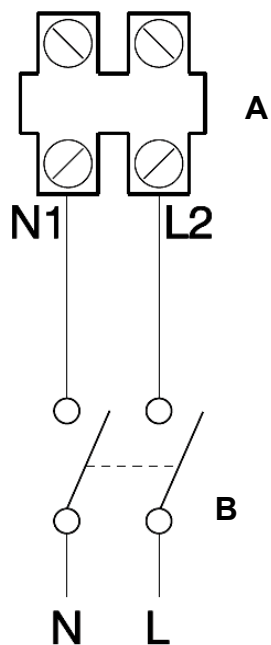

ELEKTRICKÁ SCHÉMA ZAPOJENIA

PUNTO FOUR MFO

ZAPOJENIE BEZ SPETLA

- A - Svorkovnica ventilátora
- B - Dvojpolový vypínač
- C - Svetlo

MODEL S ČASOVÝM SPÍNAČOM
SO ZAPOJENÍM SO SVETLOM