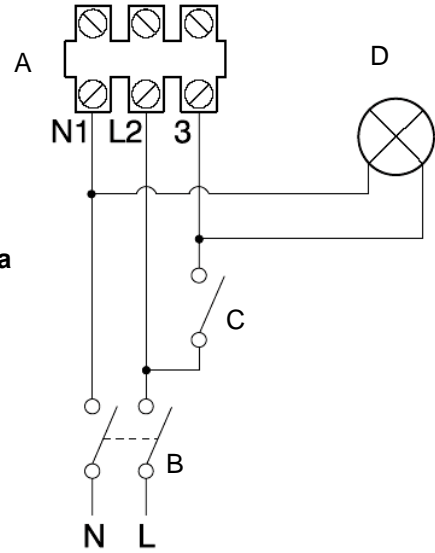

# SCHÉMA ZAPOJENIA

PUNTO FILO

PUNTO FILO Timer

- A - Svorkovnica ventilátora
- B - Dvojpolový vypínač
- C - Vypínač svetla
- D - Svetlo

SCH-V-23-0405-01-SK