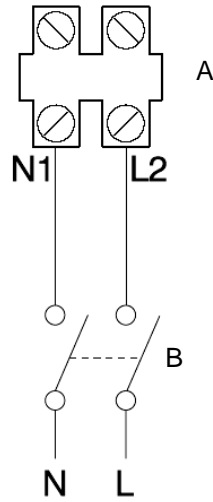

# SCHÉMA ZAPOJENIA

PUNTO FILO

PUNTO FILO Timer

- A - Svorkovnica ventilátora
- B - Dvojpolový vypínač
- C - Vypínač svetla
- D - Svetlo

SCH-V-23-0405-01-SK