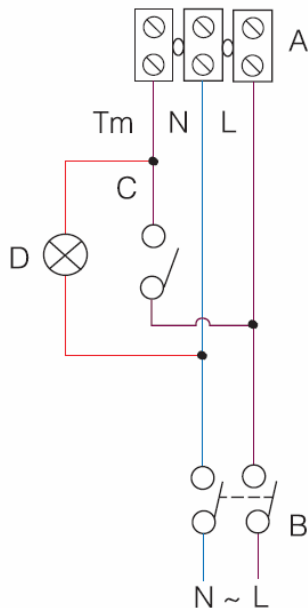

SCHÉMA ZAPOJENIA

M - PUNTO Timer
M - PUNTO Timer HCS
M - PUNTO MHC

MS - PUNTO SLIM Timer

MG - PUNTO GHOST Timer

A - Svorkovnica ventilátora
B - Dvojpólový vypínač
C - Vypínač svetla
D - Svetlo