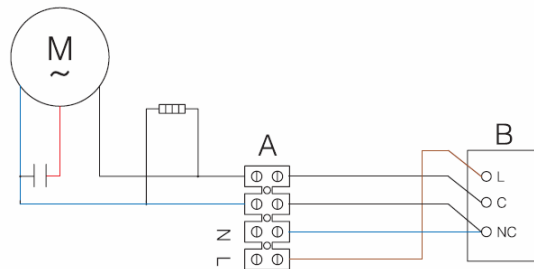

# SCHÉMA ZAPOJENIA

METAL DRY

METAL DRY AUTOMATIC

**A - Svorkovnica ventilátora**  
**B - Dvojpolový vypínač**