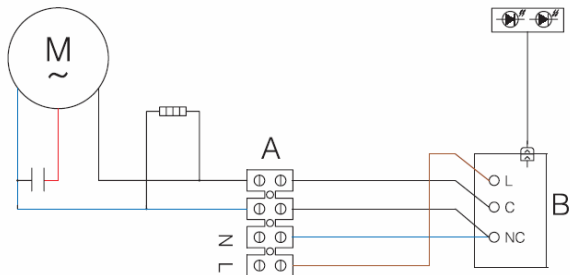

# SCHÉMA ZAPOJENIA

METAL DRY

METAL DRY AUTOMATIC

**A - Svorkovnica ventilátora**  
**B - Dvojpolový vypínač**