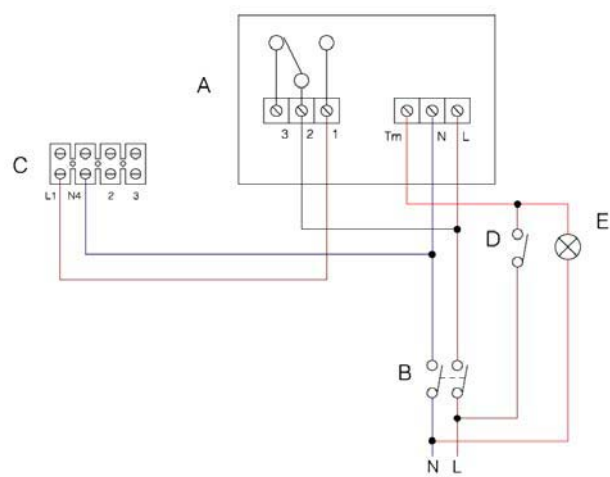

SCHÉMA ZAPOJENIA

VARIO Snímače C-TEMP, C-SMOKE

Reverzibilné modely Vario

Nereverzibilné modely Vario

- A - C-TEMP a C-SMOKE**
- B - Dvojpólový vypínač**
- C - Svorkovnica ventilátora**
- D - Ovládače CR5, CR5N, CRN, CREN**

Reverzibilné modely Vario

Nereverzibilné modely Vario

- A - C-TEMP a C-SMOKE**
- B - Dvojpólový vypínač**
- C - Svorkovnica ventilátora**

SCHÉMA ZAPOJENIA

VARIO Snímače C-Timer, C-HCS

Reverzibilné modely Vario

A - C-Timer a C-HCS
B - Dvojpolový vypínač
C - Svorkovnica ventilátora

Nereverzibilné modely Vario

D - Vypínač
E - Svetlo