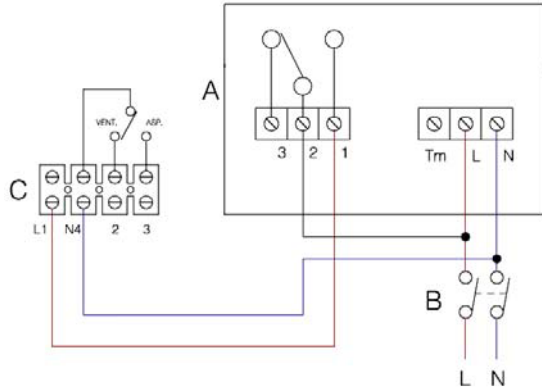

SCHÉMA ZAPOJENIA

VARIO Snímače C-TEMP, C-SMOKE

Reverzibilné modely Vario

Nereverzibilné modely Vario

- A - C-TEMP a C-SMOKE**
- B - Dvojpólový vypínač**
- C - Svorkovnica ventilátora**
- D - Ovládače CR5, CR5N, CRN, CREN**

Reverzibilné modely Vario

Nereverzibilné modely Vario

- A - C-TEMP a C-SMOKE**
- B - Dvojpólový vypínač**
- C - Svorkovnica ventilátora**

SCHÉMA ZAPOJENIA

VARIO Snímače C-Timer, C-HCS

Reverzibilné modely Vario

A - C-Timer a C-HCS
B - Dvojpolový vypínač
C - Svorkovnica ventilátora

Nereverzibilné modely Vario

D - Vypínač
E - Svetlo