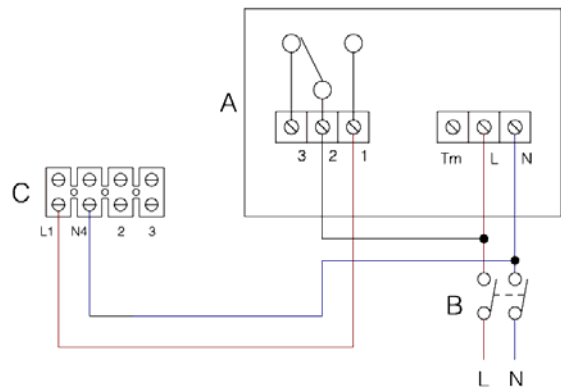

SCHÉMA ZAPOJENIA

VARIO Snímače C-TEMP, C-SMOKE

Reverzibilné modely Vario

Nereverzibilné modely Vario

- A - C-TEMP a C-SMOKE**
- B - Dvojpólový vypínač**
- C - Svorkovnica ventilátora**
- D - Ovládače CR5, CR5N, CRN, CREN**

Reverzibilné modely Vario

Nereverzibilné modely Vario

- A - C-TEMP a C-SMOKE**
- B - Dvojpólový vypínač**
- C - Svorkovnica ventilátora**

SCHÉMA ZAPOJENIA

VARIO Snímače C-Timer, C-HCS

Reverzibilné modely Vario

A - C-Timer a C-HCS
B - Dvojpolový vypínač
C - Svorkovnica ventilátora

Nereverzibilné modely Vario

D - Vypínač
E - Svetlo