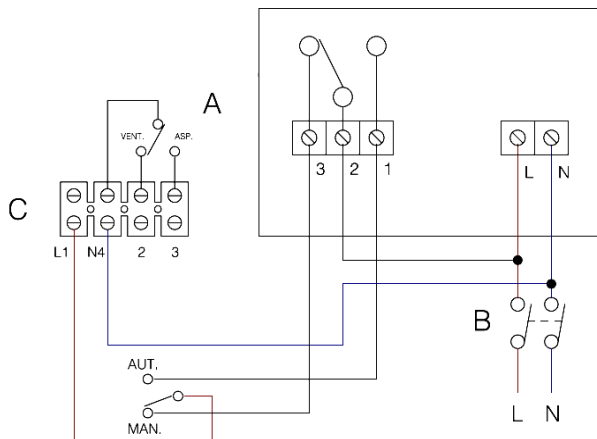

SCHÉMA ZAPOJENIA

VARIO Snímače C-TEMP, C-SMOKE

Reverzibilné modely Vario

Nereverzibilné modely Vario

- A - C-TEMP a C-SMOKE**
- B - Dvojpólový vypínač**
- C - Svorkovnica ventilátora**
- D - Ovládače CR5, CR5N, CRN, CREN**

Reverzibilné modely Vario

Nereverzibilné modely Vario

- A - C-TEMP a C-SMOKE**
- B - Dvojpólový vypínač**
- C - Svorkovnica ventilátora**

SCHÉMA ZAPOJENIA

VARIO Snímače C-Timer, C-HCS

Reverzibilné modely Vario

A - C-Timer a C-HCS
B - Dvojpolový vypínač
C - Svorkovnica ventilátora

Nereverzibilné modely Vario

D - Vypínač
E - Svetlo