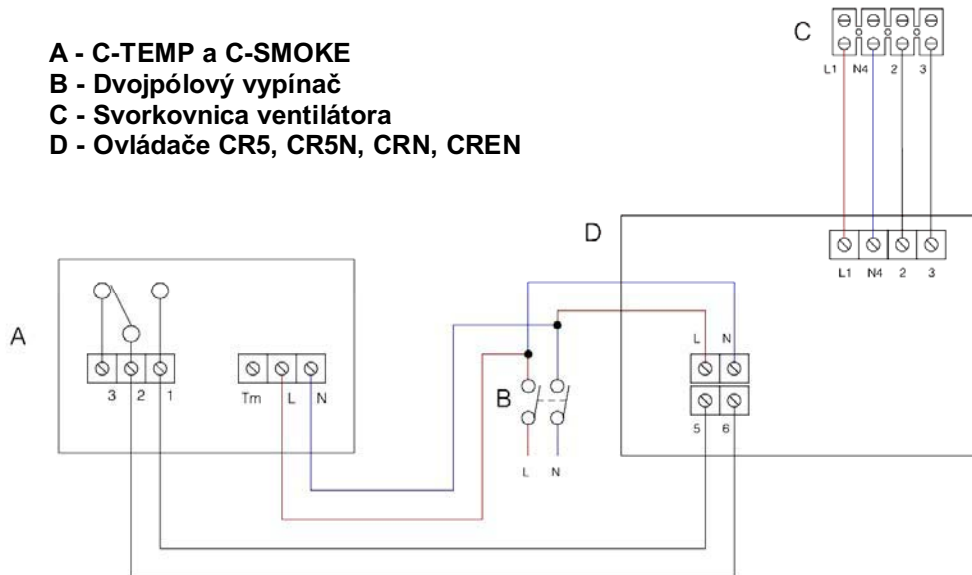

SCHÉMA ZAPOJENIA

VARIO Snímače C-TEMP, C-SMOKE

Reverzibilné modely Vario

Nereverzibilné modely Vario

- A - C-TEMP a C-SMOKE**
- B - Dvojpólový vypínač**
- C - Svorkovnica ventilátora**
- D - Ovládače CR5, CR5N, CRN, CREN**

Reverzibilné modely Vario

Nereverzibilné modely Vario

- A - C-TEMP a C-SMOKE**
- B - Dvojpólový vypínač**
- C - Svorkovnica ventilátora**

SCHÉMA ZAPOJENIA

VARIO Snímače C-Timer, C-HCS

Reverzibilné modely Vario

A - C-Timer a C-HCS
B - Dvojpolový vypínač
C - Svorkovnica ventilátora

Nereverzibilné modely Vario

D - Vypínač
E - Svetlo