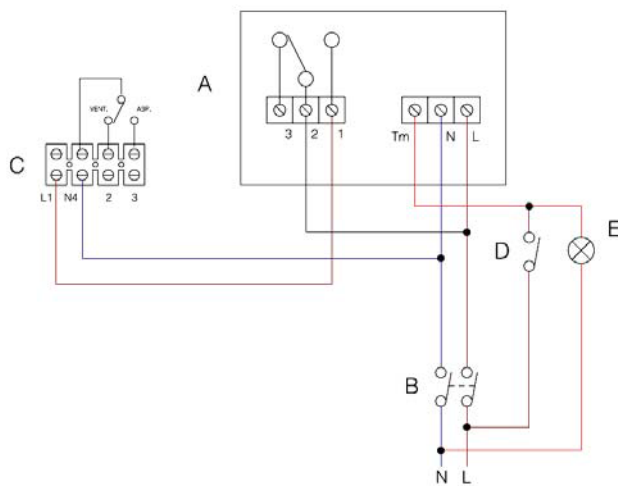

SCHÉMA ZAPOJENIA

VARIO Snímače C-TEMP, C-SMOKE

Reverzibilné modely Vario

Nereverzibilné modely Vario

- A - C-TEMP a C-SMOKE**
- B - Dvojpólový vypínač**
- C - Svorkovnica ventilátora**
- D - Ovládače CR5, CR5N, CRN, CREN**

Reverzibilné modely Vario

Nereverzibilné modely Vario

- A - C-TEMP a C-SMOKE**
- B - Dvojpólový vypínač**
- C - Svorkovnica ventilátora**

SCHÉMA ZAPOJENIA

VARIO Snímače C-Timer, C-HCS

Reverzibilné modely Vario

A - C-Timer a C-HCS
B - Dvojpolový vypínač
C - Svorkovnica ventilátora

Nereverzibilné modely Vario

D - Vypínač
E - Svetlo