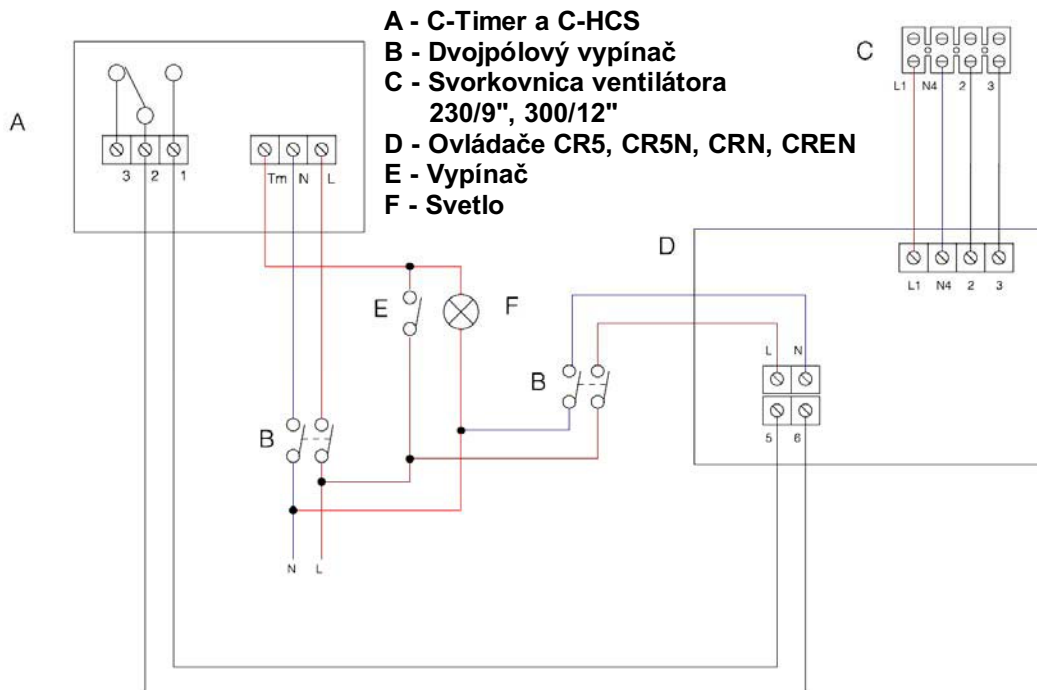

SCHÉMA ZAPOJENIA

VARIO Snímače C-TEMP, C-SMOKE

Reverzibilné modely Vario

Nereverzibilné modely Vario

- A - C-TEMP a C-SMOKE**
- B - Dvojpólový vypínač**
- C - Svorkovnica ventilátora**
- D - Ovládače CR5, CR5N, CRN, CREN**

Reverzibilné modely Vario

Nereverzibilné modely Vario

- A - C-TEMP a C-SMOKE**
- B - Dvojpólový vypínač**
- C - Svorkovnica ventilátora**

SCHÉMA ZAPOJENIA

VARIO Snímače C-Timer, C-HCS

Reverzibilné modely Vario

A - C-Timer a C-HCS
B - Dvojpolový vypínač
C - Svorkovnica ventilátora

Nereverzibilné modely Vario

D - Vypínač
E - Svetlo