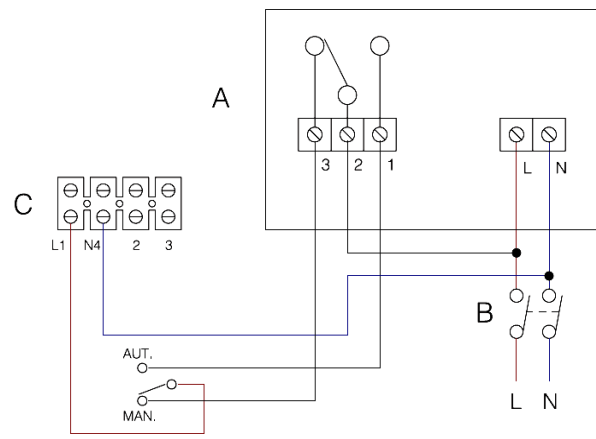

SCHÉMA ZAPOJENIA

VARIO Snímače C-TEMP, C-SMOKE

Reverzibilné modely Vario

Nereverzibilné modely Vario

- A - C-TEMP a C-SMOKE**
- B - Dvojpólový vypínač**
- C - Svorkovnica ventilátora**
- D - Ovládače CR5, CR5N, CRN, CREN**

Reverzibilné modely Vario

Nereverzibilné modely Vario

- A - C-TEMP a C-SMOKE**
- B - Dvojpólový vypínač**
- C - Svorkovnica ventilátora**

SCHÉMA ZAPOJENIA

VARIO Snímače C-Timer, C-HCS

Reverzibilné modely Vario

A - C-Timer a C-HCS
B - Dvojpolový vypínač
C - Svorkovnica ventilátora

Nereverzibilné modely Vario

D - Vypínač
E - Svetlo