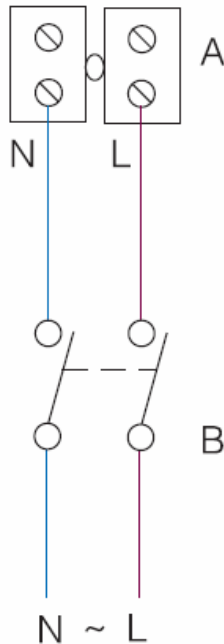

SCHÉMA ZAPOJENIA

M - PUNTO
M - PUNTO 12V

VORT (bez časovača)

ARIETT (bez časovača)

ARIETT I (bez časovača)

ARIETT MHC (bez časovača)

ANGOL KR

A - Svorkovnica ventilátora
B - Vypínač ventilátora

SCHÉMA ZAPOJENIA

M - PUNTO Timer
M - PUNTO Timer HCS
M - PUNTO MHC

MS - PUNTO SLIM Timer

MG - PUNTO GHOST Timer

A - Svorkovnica ventilátora
B - Dvojpólový vypínač
C - Vypínač svetla
D - Svetlo

SCHÉMA ZAPOJENIA

VORT PRESS 220 HCS

A - Svorkovnica ventilátora

PUNTO M 150 AP HCS D LL

B - Dvojpolový vypínač

MICRORAPID VO
MICROSOL VO
THERMOLOGIKA
CA
TIRACAMINO
ODSÁVAČE PÁR