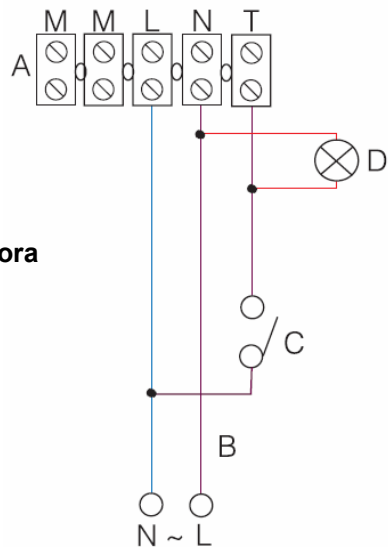

SCHÉMA ZAPOJENIA

M - PUNTO
M - PUNTO 12V

VORT (bez časovača)

ARIETT (bez časovača)

ARIETT I (bez časovača)

ARIETT MHC (bez časovača)

ANGOL KR

A - Svorkovnica ventilátora
B - Vypínač ventilátora

SCHÉMA ZAPOJENIA

M - PUNTO Timer
M - PUNTO Timer HCS
M - PUNTO MHC

MS - PUNTO SLIM Timer

MG - PUNTO GHOST Timer

A - Svorkovnica ventilátora
B - Dvojpólový vypínač
C - Vypínač svetla
D - Svetlo

SCHÉMA ZAPOJENIA

VORT PRESS 220 HCS

A - Svorkovnica ventilátora

PUNTO M 150 AP HCS D LL

B - Dvojpolový vypínač

MICRORAPID VO
MICROSOL VO
THERMOLOGIKA
CA
TIRACAMINO
ODSÁVAČE PÁR