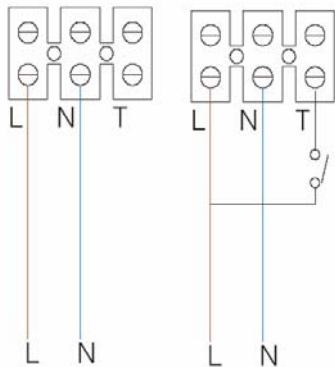

SCHÉMA ZAPOJENIA

M - PUNTO
M - PUNTO 12V

VORT (bez časovača)

ARIETT (bez časovača)

ARIETT I (bez časovača)

ARIETT MHC (bez časovača)

ANGOL KR

A - Svorkovnica ventilátora
B - Vypínač ventilátora

SCHÉMA ZAPOJENIA

M - PUNTO Timer
M - PUNTO Timer HCS
M - PUNTO MHC

MS - PUNTO SLIM Timer

MG - PUNTO GHOST Timer

A - Svorkovnica ventilátora
B - Dvojpólový vypínač
C - Vypínač svetla
D - Svetlo

SCHÉMA ZAPOJENIA

VORT PRESS 220 HCS

A - Svorkovnica ventilátora

PUNTO M 150 AP HCS D LL

B - Dvojpolový vypínač

MICRORAPID VO
MICROSOL VO
THERMOLOGIKA
CA
TIRACAMINO
ODSÁVAČE PÁR