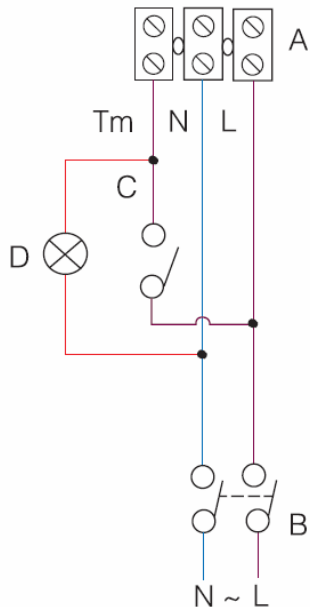

SCHÉMA ZAPOJENIA

M - PUNTO
M - PUNTO 12V

VORT (bez časovača)

ARIETT (bez časovača)

ARIETT I (bez časovača)

ARIETT MHC (bez časovača)

ANGOL KR

A - Svorkovnica ventilátora
B - Vypínač ventilátora

SCHÉMA ZAPOJENIA

M - PUNTO Timer
M - PUNTO Timer HCS
M - PUNTO MHC

MS - PUNTO SLIM Timer

MG - PUNTO GHOST Timer

A - Svorkovnica ventilátora
B - Dvojpólový vypínač
C - Vypínač svetla
D - Svetlo

SCHÉMA ZAPOJENIA

VORT PRESS 220 HCS

A - Svorkovnica ventilátora

PUNTO M 150 AP HCS D LL

B - Dvojpolový vypínač

MICRORAPID VO
MICROSOL VO
THERMOLOGIKA
CA
TIRACAMINO
ODSÁVAČE PÁR