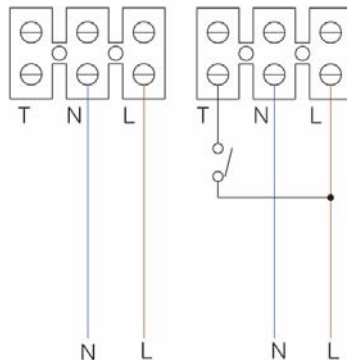

SCHÉMA ZAPOJENIA

M - PUNTO
M - PUNTO 12V

VORT (bez časovača)

ARIETT (bez časovača)

ARIETT I (bez časovača)

ARIETT MHC (bez časovača)

ANGOL KR

A - Svorkovnica ventilátora
B - Vypínač ventilátora

SCHÉMA ZAPOJENIA

M - PUNTO Timer
M - PUNTO Timer HCS
M - PUNTO MHC

MS - PUNTO SLIM Timer

MG - PUNTO GHOST Timer

A - Svorkovnica ventilátora
B - Dvojpólový vypínač
C - Vypínač svetla
D - Svetlo

SCHÉMA ZAPOJENIA

VORT PRESS 220 HCS

A - Svorkovnica ventilátora

PUNTO M 150 AP HCS D LL

B - Dvojpolový vypínač

MICRORAPID VO
MICROSOL VO
THERMOLOGIKA
CA
TIRACAMINO
ODSÁVAČE PÁR