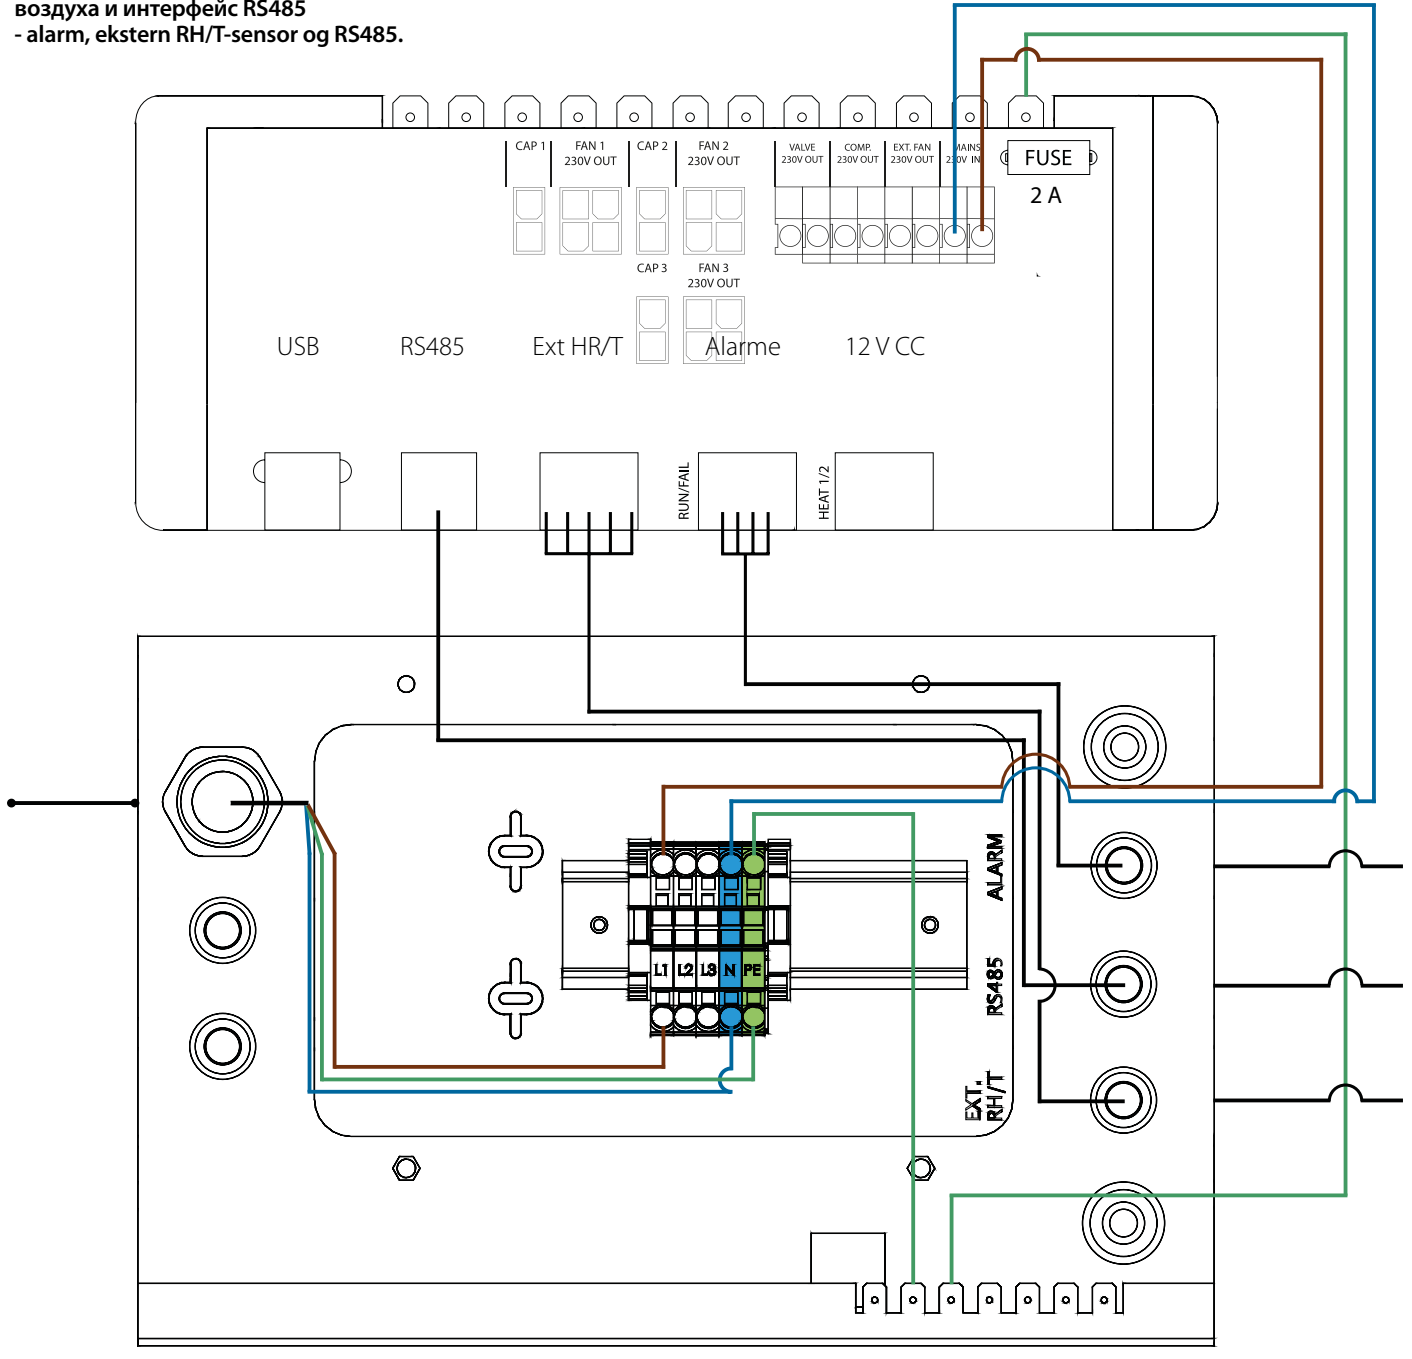

Wiring Diagrams, Stromlaufpläne, Schémas de câblage, Schemi elettrici, Diagramas eléctricos, Схемы электрических соединений, Ledningsdiagrammer

Standard connection, Standardanschluss, les raccordements par défaut, la connessione standard, ligação padrão, стандартное подключение, standardtilslutning

**Wiring Diagrams, Stromlaufpläne, Schémas de câblage, Schemi elettrici,
Diagramas elétricos, Схемы электрических соединений, Ledningsdiagrammer**

- alarm, external RH/T sensor and RS485, Alarm,
- externem RH/T-Sensor und RS485,
- l'alarme, au capteur HR/T externe et à l'interface RS485,
- allarme, sensore esterno RH/T e RS485,
- alarme, sensor de HR/T externa e RS485.,
- аварийное оповещение, внешний датчик относительной влажности/температуры воздуха и интерфейс RS485
- alarm, ekstern RH/T-sensor og RS485.