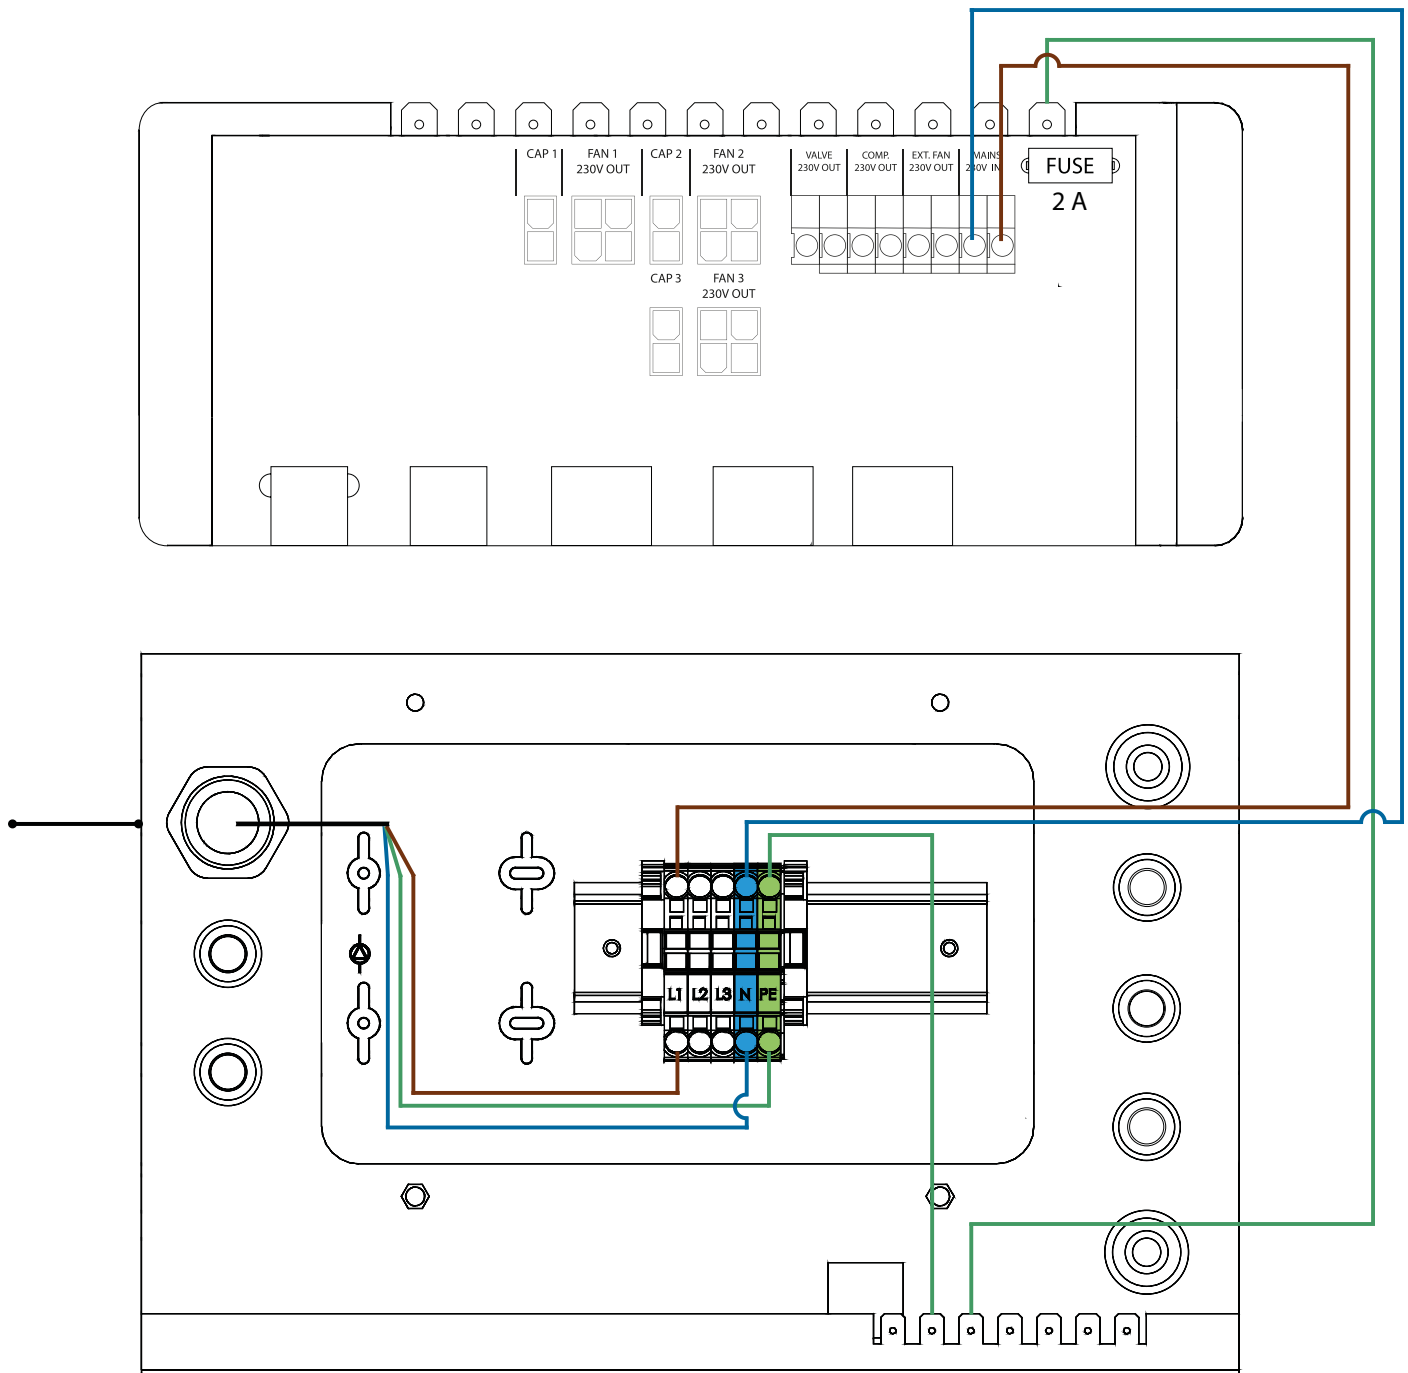

Wiring Diagrams, Stromlaufpläne, Schémas de câblage, Schemi elettrici, Diagramas eléctricos, Схемы электрических соединений, Ledningsdiagrammer

Standard connection, Standardanschluss, les raccordements par défaut, la connessione standard, ligação padrão, стандартное подключение, standardtilslutning

**Wiring Diagrams, Stromlaufpläne, Schémas de câblage, Schemi elettrici,
Diagramas elétricos, Схемы электрических соединений, Ledningsdiagrammer**

- alarm, external RH/T sensor and RS485, Alarm,
- externem RH/T-Sensor und RS485,
- l'alarme, au capteur HR/T externe et à l'interface RS485,
- allarme, sensore esterno RH/T e RS485,
- alarme, sensor de HR/T externa e RS485.,
- аварийное оповещение, внешний датчик относительной влажности/температуры воздуха и интерфейс RS485
- alarm, ekstern RH/T-sensor og RS485.

Sensor data next page - Sensordaten nächste Seite - Données du capteur page suivante -
Dati del sensore pagina successiva - Dados do sensor página seguinte -
Данные датчиков следующая страница - Sensor data næste side.