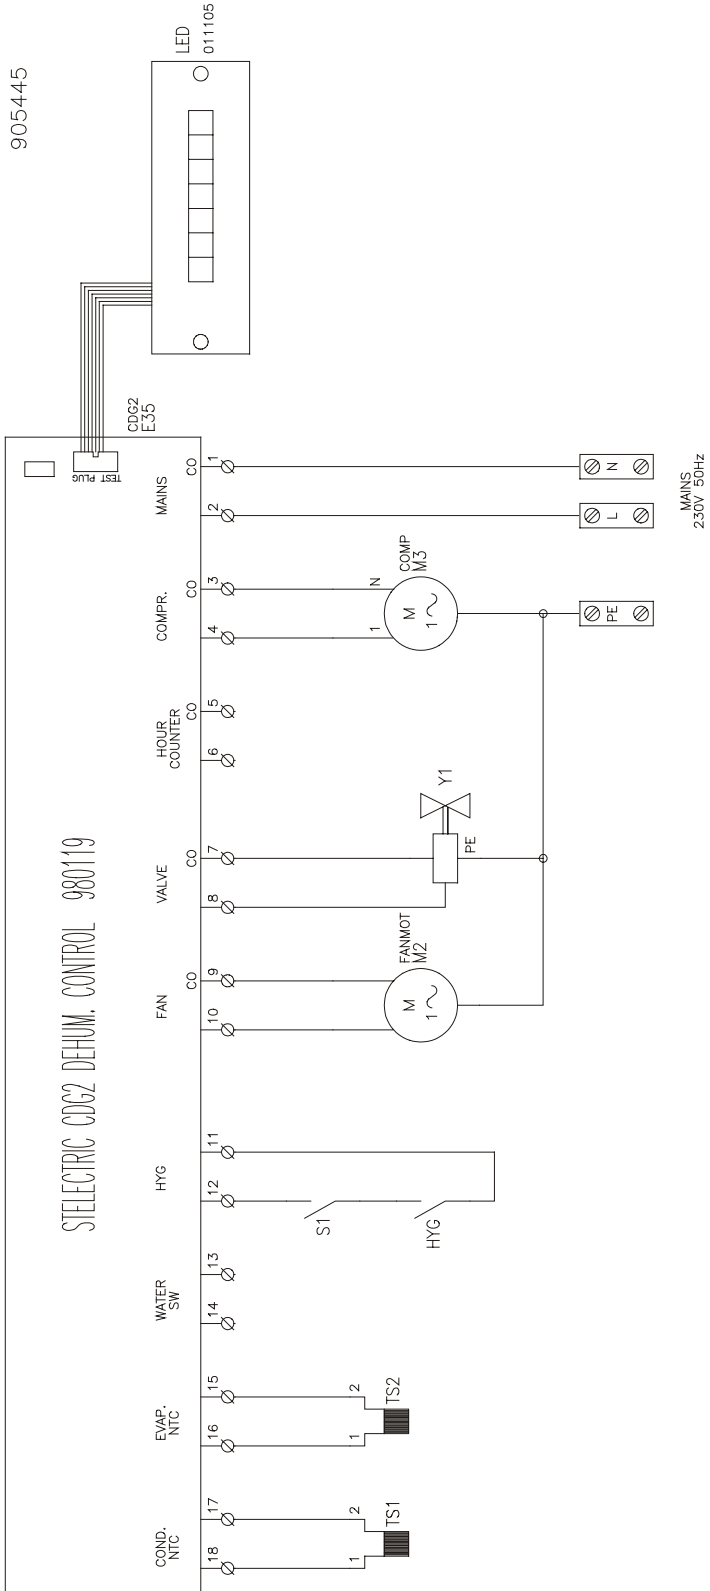

8. El-diagram / Wiring diagram / Schaltplan / Schéma électrique

CDF 10 - 1 x 230V / 50Hz

**Ordforklaring til el-diagram / Legend for wiring diagram /
Legende für Schaltplan / Légende du schéma électrique**

CDF 10

Position	Beskrivelse	Designation	Beschreibung	Désignation
TS1	Kondensatorføler	Condenser sensor	Kondensatorfühler	Sonde du condenseur
TS1	Fordamperføler	Evaporator sensor	Verdampferfühler	Sonde d'évaporateur
M2	Ventilator	Fan	Ventilator	Ventilateur
Y1	Magnetventil	Solenoid valve	Magnetventil	Vanne solénoïde
M3	Kompressor	Compressor	Kompressor	Compresseur