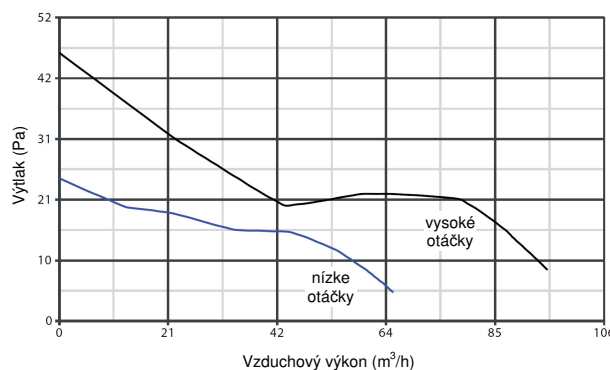

## Farebné prevedenia

Zlaté

Medené

Tmavo  
chrómové

Svetlo  
chrómové

## Tlakovo - výkonové krivky