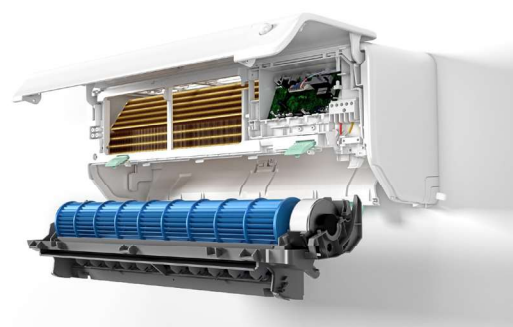

# SMART EASY PRO

Série HOME

Modely SMART EASY PRO zahrnují nejnovější konstrukční řešení a nejpokročilejší funkce z celé řady klimatizací HYUNDAI. Tichý provoz, ionizátor, mimořádně snadná instalace a údržba, speciální funkce „Inteligentní oko“, která sleduje pohyb v místnosti pro zvýšení úspory energie.