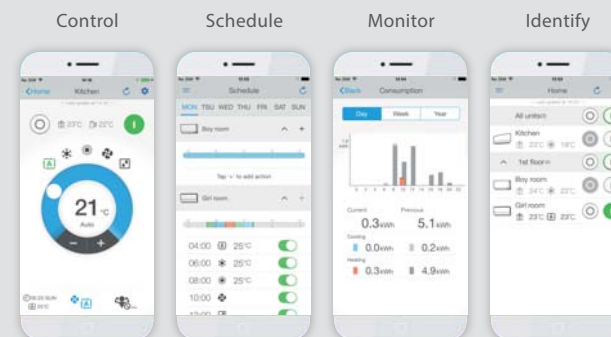

- › Hybridná technológia kombinuje technológie plynového ohrevu a tepelného čerpadla vzduch-vzduch pre vykurovanie a teplú vodu
- › Na základe vonkajšej teploty, cien energie, vnútorného tepelného zaťaženia vyberie tepelné čerpadlo Daikin Altherma vždy to najekonomickejšie riešenie
- › Nízke investičné náklady: netreba vymieňať existujúce radiátory (až do 80 stupňov C) a potrubia
- › Mobilná aplikácia ovládania Online Controller (voliteľné): majte svoj domáci komfort pod palcom, nech už ste kdekoľvek

Využite aplikáciu s intuitívnym ovládaním

Ovládajte prevádzkový režim, teplotu, čistenie vzduchu, rýchlosť a smer ventilátora

Naplánujte si želanú teplotu, prevádzkový režim a rýchlosť ventilátora

Sledujte spotrebu energie, nastavte si dovolenkový režim