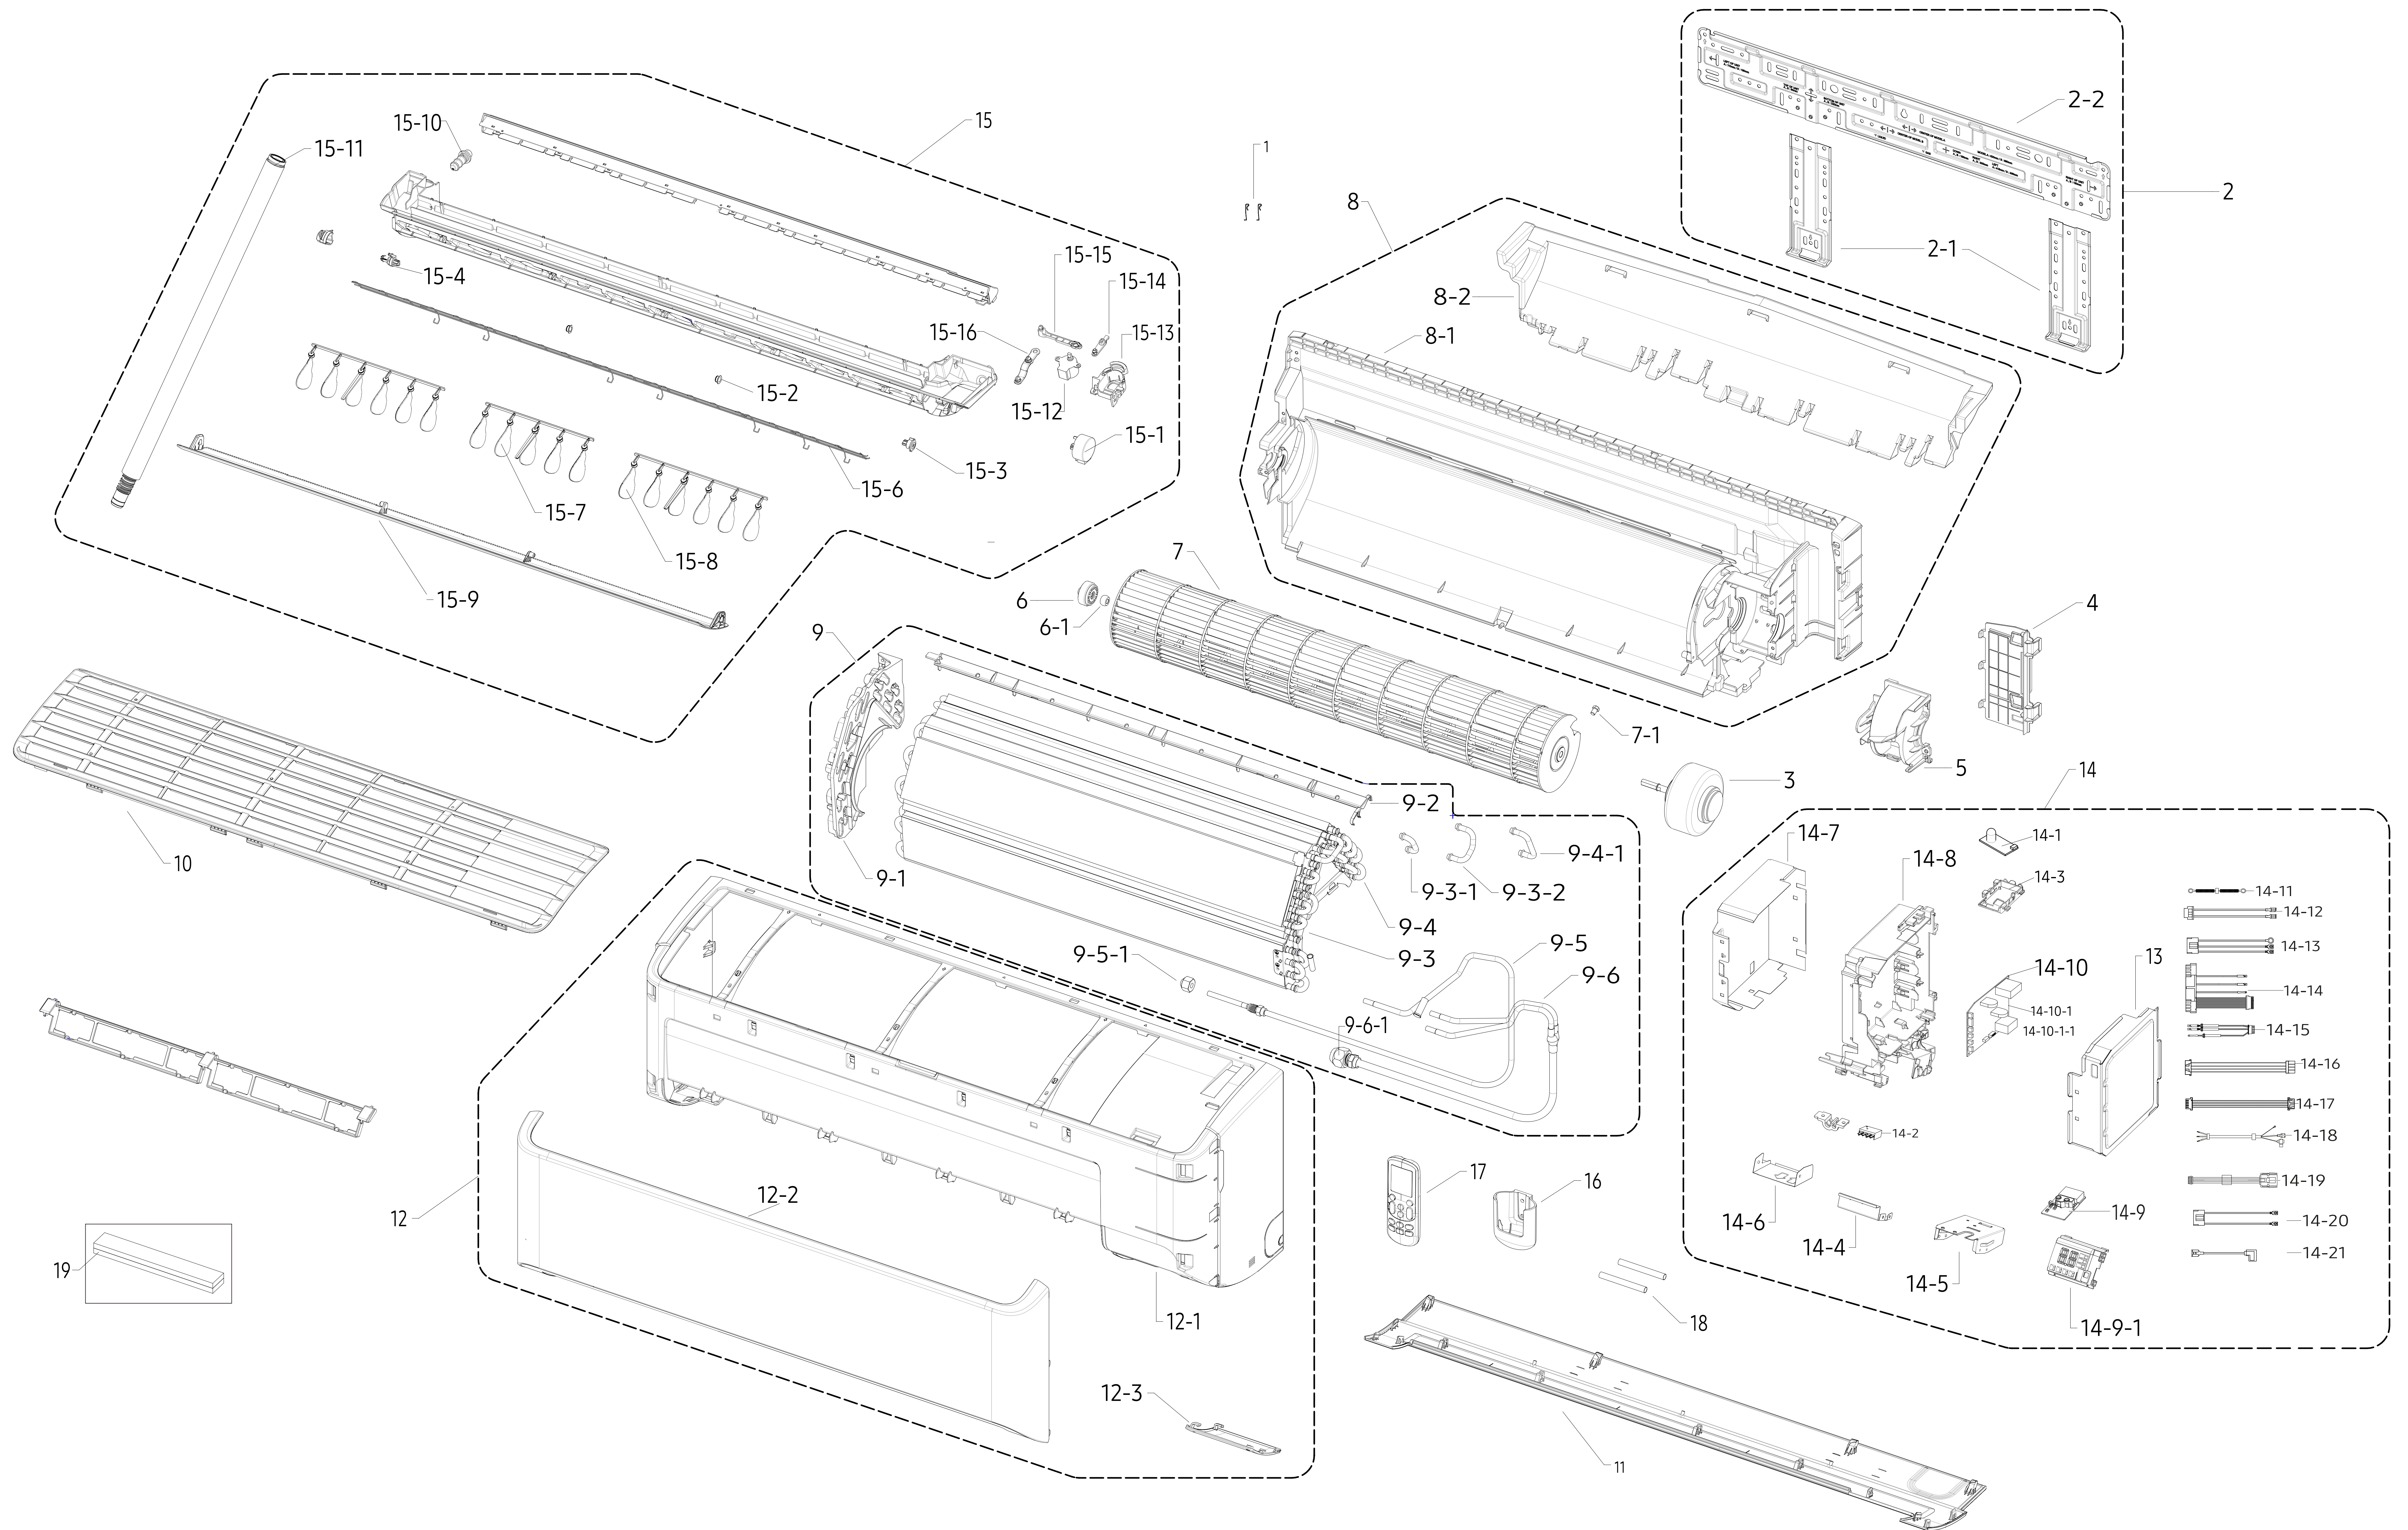

EXPLODED VIEW : INDOOR

■ Parts List

Exploded Views and Parts List

AR24TXFYAWKNEU

NO	Parts Code	품명	Spec.	수량	Service
1	DB67-60030A	SPRING-SENSOR	WW2-PJT,STS301,0.4,T0.4,W2.7	2	SA
2	DB90-11454A	ASSY HANGER	AR9500T,QMD RAC 3	1	SA
3	DB31-00636A	MOTOR BLDC FAN	RD-310-25-8A(AL),1500,310V,1,27W	1	SA
4	DB90-11563A	ASSY HOLDER-PIPE	QMD RAC 3,HOLDER PIPE + FOAM PU	1	SA
6	DB94-00455B	ASSY-RUBBER BEARING	AR18MC5UDMCNNA,ASSY	1	SC
6-1	DB94-40007B	ASSY BEARING	G1-PJT,SSEC	1	SC
7	DB94-03085A	ASSY FAN CROSS	HAWAII PJT,PI106.5xL830.5	1	SA
8	DB94-07970A	ASSY BACK BODY	AR9500T,QMD RAC 3	1	SA
9	DB96-24848A	ASSY EVAP-TOTAL	S3-4,L825.5, 4BY4, EU	1	SA
9-5-1	DB60-30010A	FASTENER-NUT FLARE	BRASS	1	SA
9-6-1	DB60-30010D	FASTENER-NUT FLARE	BRASS	1	SA
12	DB92-04825B	ASSY PANEL FRONT	GEO,DIT+Bixby,QMD RAC3, WIND	1	SA
12-1	DB64-03459A	GRILLE INLET	AR9500T, QMD RAC3, WIND, GEO,HIPS,T2.2,DA WHITE,XQ-83180	1	SA
12-2	DB64-03465A	PANEL FRONT	AR9500T, QMD RAC3, WIND,HIPS,XQ-83180,DA WHITE	1	SA
12-3	DB93-17180B	ASSY DISPLAY	AR9500T,No hole, DIT+Bixby	1	SA
14-14	DB32-00277A	SENSOR TEMP	103HW,L400,10kohm	1	SA
14-2	DB37-00033A	TERMINAL BLOCK	DAF-4P-M,MELAMINE,300V,25A,58.7X36.4X22mm,D4,NO,4P,TAB-SCREW,1(L), 2(N), F1, F2	1	SA
14-8	DB61-07432A	CASE CONTROL-IN	AR9500T,ABS,L260,BLACK	1	SA
14-9	DB92-04833B	ASSY PCB DISPLAY	DISPLAY_DLX,QMD RAC AR9500T,84.5x50mm,-,-,-,WIFI,N,Standard	1	SA
14-9-1	DB61-07412A	CASE-LED	AR9500T, QMD RAC,HIPS,T1.8,L69,BLACK,8.8	1	SA
14-10	DB92-04839A	ASSY PCB MAIN	MAIN,QMD RAC AR9500T,142x121mm,220V-240V,5V,12V,17V,10W,PF1-RAC,485 INV,DLX,Y,SMPS,Standard	1	SA
14-11	DB93-14245D	ASSY CONNECTOR WIRE-EARTH	1,1015,16,YEL/GRN,ST710095-3,ST710095-3,-,380,-,-,-,EVA-PLATE,QMD RAC AR9500T,-	1	SA
14-12	DB93-17055B	ASSY CONNECTOR WIRE-COMM	2,1007,22,RED,SMH250-03L/RED,179973-1,-,270,PVC TUBE,200,-,-,PBA-TB,QMD RAC AR9500T,-	1	SA
14-13	DB93-17169A	ASSY CONNECTOR WIRE-POWER	3,1015,18,BRN,YH396-05VR/BLU,175022-1,ST710095-3,150,-,-,-,-,PBA-TB,QMD RAC AR9500T,-	1	SA
14-16	DB93-17178A	ASSY CONNECTOR WIRE-DC SIGNAL	14,2095,26,RED,SMH200-H14H3/WHT,SMH200-H14H3/WHT,-,600,-,-,-,-,PBA-PBA,QMD RAC AR9500T,-	1	SA
15	DB94-08009B	ASSY TRAY DRAIN	DA WHITE,Y,QMD RAC2,WIND(MANUAL)	1	SA
15-1	DB31-00369E	MOTOR BLOWER	DB31-00369E,35BYJ46-929,2W,1.47,100PPS,DC12V	1	SA
15-2	DB61-07418A	HINGE BLADE-A	AR9500,POM,T0.7,W10.1,F20-03	2	SA
15-3	DB61-07419A	HINGE BLADE-B	AR9500,POM,T0.7,W16.1,F20-03	1	SA
15-4	DB61-07451A	HOLDER BLADE	QMD RAC,POM,T2.5,NATURAL,F20-03	1	SA
15-10	DB63-04249A	GUARD-SCREEN	AR9500T,MSWR,T1,BLACK,QMD3,L827.4	1	SA
15-7	DB66-02036A	BLADE V	AR9500,PP,T1.6,QMD RAC_WIND(Manual, 5EA)	1	SA
15-8	DB66-02037A	BLADE V	AR9500,PP,T1.6,QMD RAC_WIND(Manual, 6EA)	2	SA
15-9	DB66-02039A	BLADE H	AR9500,HIPS,T3.3,QMD RAC3_ WIND	1	SA
15-10	DB73-00180A	RUBBER-CAP DRAIN	SS-PJT,EPDM,PM GRAY	1	SA
15-11	DB94-02195B	ASSY DRAIN-HOSE	ALL,HOSE DRAIN L550mm	1	SA
17	DB96-24901F	ASSY WIRELESS REMOCON	ARH-5206,20. QMD RAC GLOBAL,RS-3,ENGLISH,40.0*45.0,°C,RAC,Heat Pump,SAMSUNG	1	SA
18	DB81-01328A	INSULATION TUBE	PO,T0.5,W8,L70,BLACK	2	SA