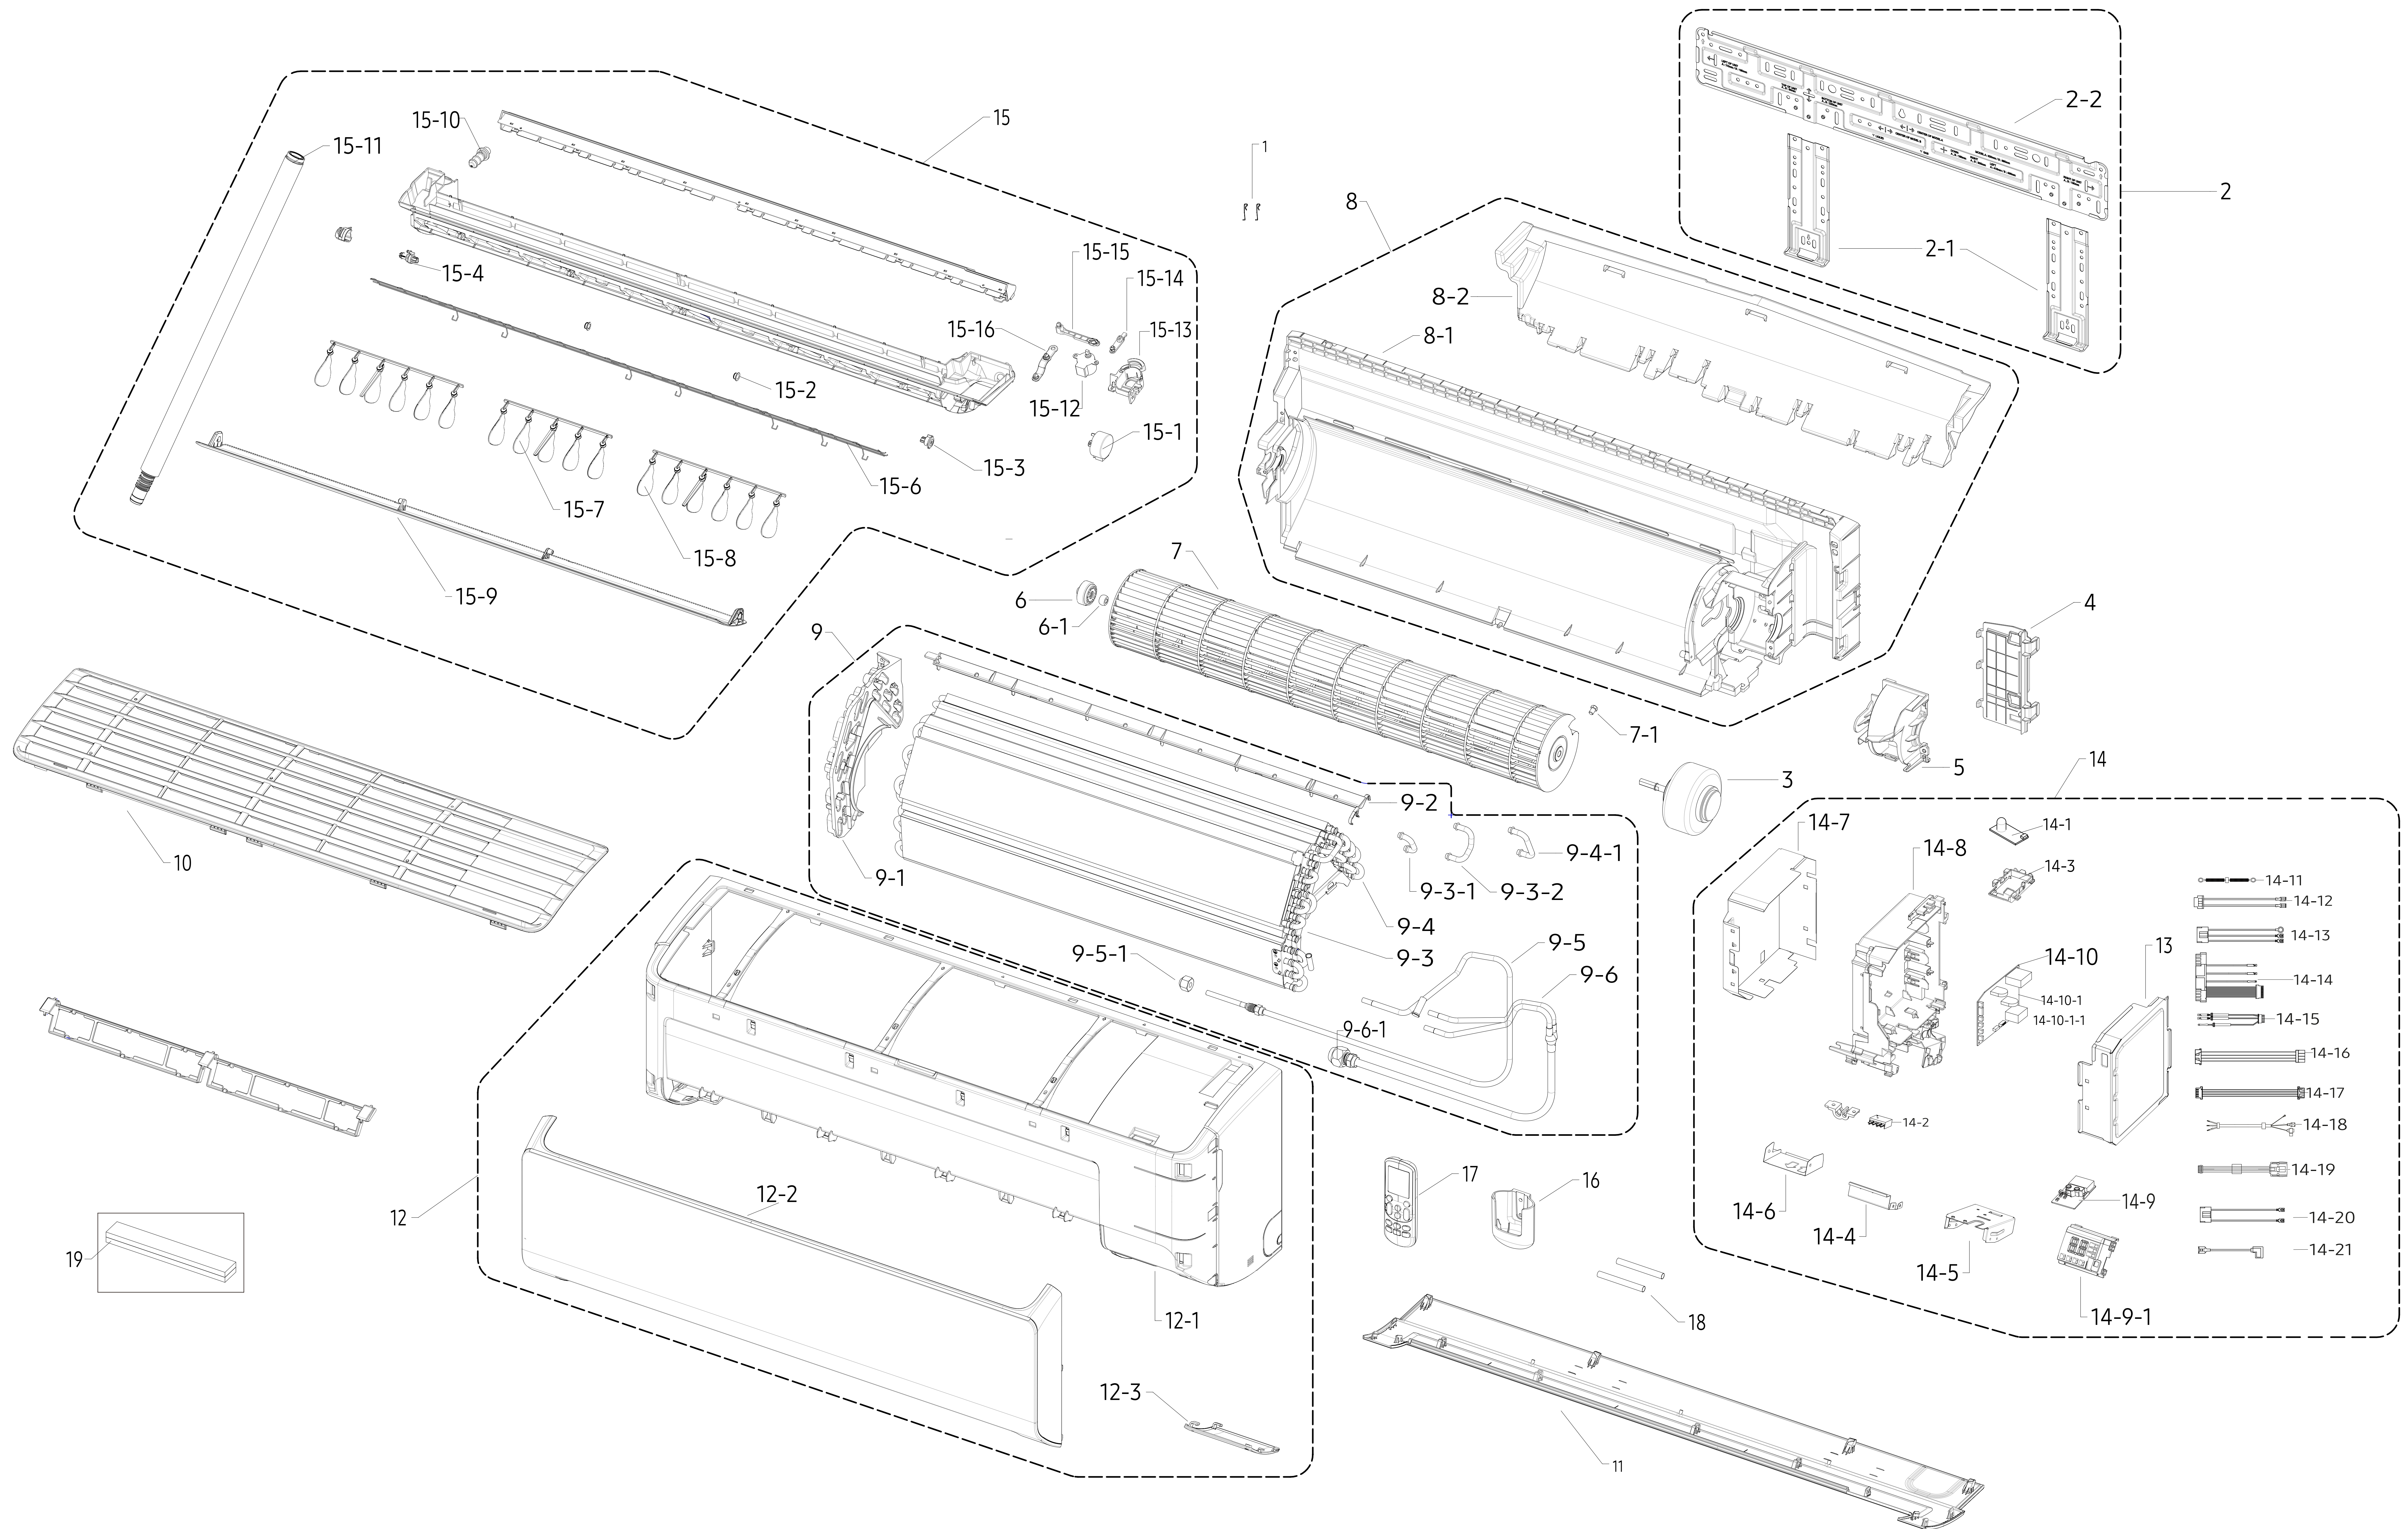

EXPLODED VIEW

AR18TXHZAWKNEU

NO	Parts Code	품명	Spec.	수량	Service
1	DB67-60030A	SPRING-SENSOR	WW2-PJT,STS301,0.4,T0.4,W2.7	2	SA
2	DB90-11454A	ASSY HANGER	AR9500T,QMD RAC 3	1	SA
3	DB31-00636A	MOTOR BLDC FAN	RD-310-25-8A(AL),1500,310V,1,27W	1	SA
4	DB90-11563A	ASSY HOLDER-PIPE	QMD RAC 3,HOLDER PIPE + FOAM PU	1	SA
6	DB94-00455B	ASSY-RUBBER BEARING	AR18MC5UDMCNNA,ASSY	1	SC
6-1	DB94-40007B	ASSY BEARING	G1-PJT,SSEC	1	SC
7	DB94-03085A	ASSY FAN CROSS	HAWAII PJT,PI106.5xL830.5	1	SA
8	DB94-07970A	ASSY BACK BODY	AR9500T,QMD RAC 3	1	SA
8-1	DB96-24849A	ASSY EVAP-TOTAL	S3-3,L825.5, 4BY4, EU	1	SA
9	DB60-30010A	FASTENER-NUT FLARE	BRASS	1	SA
9-5-1	DB60-30010C	FASTENER-NUT FLARE	BRASS	1	SA
12	DB92-04825C	ASSY PANEL FRONT	AIRISE,DIT,QMD RAC3, WIND	1	SA
12-1	DB64-03465A	PANEL FRONT	AR9500T, QMD RAC3, WIND,HIPS,XQ-83180,DA WHITE	1	SA
12-2	DB64-03467A	GRILLE INLET	AR9500T, QMD RAC3, WIND, AIRISE,HIPS,T2.2,DA WHITE,XQ-83180	1	SA
12-3	DB93-17180A	ASSY DISPLAY	AR9500T,Hole	1	SA
14-14	DB32-00277A	SENSOR TEMP	103HW,L400,10kohm	1	SA
14-2	DB37-00033A	TERMINAL BLOCK	DAF-4P-M,MELAMINE,300V,25A,58.7X36.4X22mm,D4,NO,4P,TAB-SCREW,1(L), 2(N), F1, F2	1	SA
14-8	DB61-07432A	CASE CONTROL-IN	AR9500T,ABS,L260,BLACK	1	SA
14-9	DB92-04833A	ASSY PCB DISPLAY	DISPLAY_DLX,QMD RAC AR9500T,84.5x50mm,-,-,-,N,Standard	1	SA
14-9-1	DB61-07412A	CASE-LED	AR9500T, QMD RAC,HIPS,T1.8,L69,BLACK,8.8	1	SA
14-10	DB92-04839A	ASSY PCB MAIN	MAIN,QMD RAC AR9500T,142x121mm,220V-240V,5V,12V,17V,10W,PF1-RAC,485 INV,DLX,Y,SMPS,Standard	1	SA
14-11	DB93-14245D	ASSY CONNECTOR WIRE-EARTH	1,1015,16,YEL/GRN,ST710095-3,ST710095-3,-,380,-,-,-,-,EVA-PLATE,QMD RAC AR9500T,-	1	SA
14-12	DB93-17055B	ASSY CONNECTOR WIRE-COMM	2,1007,22,RED,SMH250-03L/RED,179973-1,-,270,PVC TUBE,200,-,-,PBA-TB,QMD RAC AR9500T,-	1	SA
14-13	DB93-17169A	ASSY CONNECTOR WIRE-POWER	3,1015,18,BRN,YH396-05VR/BLU,175022-1,ST710095-3,150,-,-,-,-,PBA-TB,QMD RAC AR9500T,-	1	SA
14-16	DB93-17178A	ASSY CONNECTOR WIRE-DC SIGNAL	14,2095,26,RED,SMH200-H14H3/WHT,SMH200-H14H3/WHT,-,600,-,-,-,-,PBA-PBA,QMD RAC AR9500T,-	1	SA
15	DB94-08009B	ASSY TRAY DRAIN	DA WHITE,Y,QMD RAC2,WIND(MANUAL)	1	SA
15-1	DB31-00369E	MOTOR BLOWER	DB31-00369E,35BYJ46-929,2W,1.47,100PPS,DC12V	1	SA
15-2	DB61-07418A	HINGE BLADE-A	AR9500,POM,T0.7,W10.1,F20-03	2	SA
15-3	DB61-07419A	HINGE BLADE-B	AR9500,POM,T0.7,W16.1,F20-03	1	SA
15-4	DB61-07451A	HOLDER BLADE	QMD RAC,POM,T2.5,NATURAL,F20-03	1	SA
15-10	DB63-04249A	GUARD-SCREEN	AR9500T,MSWR,T1,BLACK,QMD3,L827.4	1	SA
15-7	DB66-02036A	BLADE V	AR9500,PP,T1.6,QMD RAC_WIND(Manual, 5EA)	1	SA
15-8	DB66-02037A	BLADE V	AR9500,PP,T1.6,QMD RAC_WIND(Manual, 6EA)	2	SA
15-9	DB66-02039A	BLADE H	AR9500,HIPS,T3.3,QMD RAC3_ WIND	1	SA
15-10	DB73-00180A	RUBBER-CAP DRAIN	SS-PJT,EPDM,PM GRAY	1	SA
15-11	DB94-02195B	ASSY DRAIN-HOSE	ALL,HOSE DRAIN L550mm	1	SA
17	DB96-24901F	ASSY WIRELESS REMOCON	ARH-5206,20. QMD RAC GLOBAL,RS-3,ENGLISH,40.0*45.0,°C,RAC,Heat Pump,SAMSUNG	1	SA
18	DB81-01328A	INSULATION TUBE	PO,T0.5,W8,L70,BLACK	2	SA