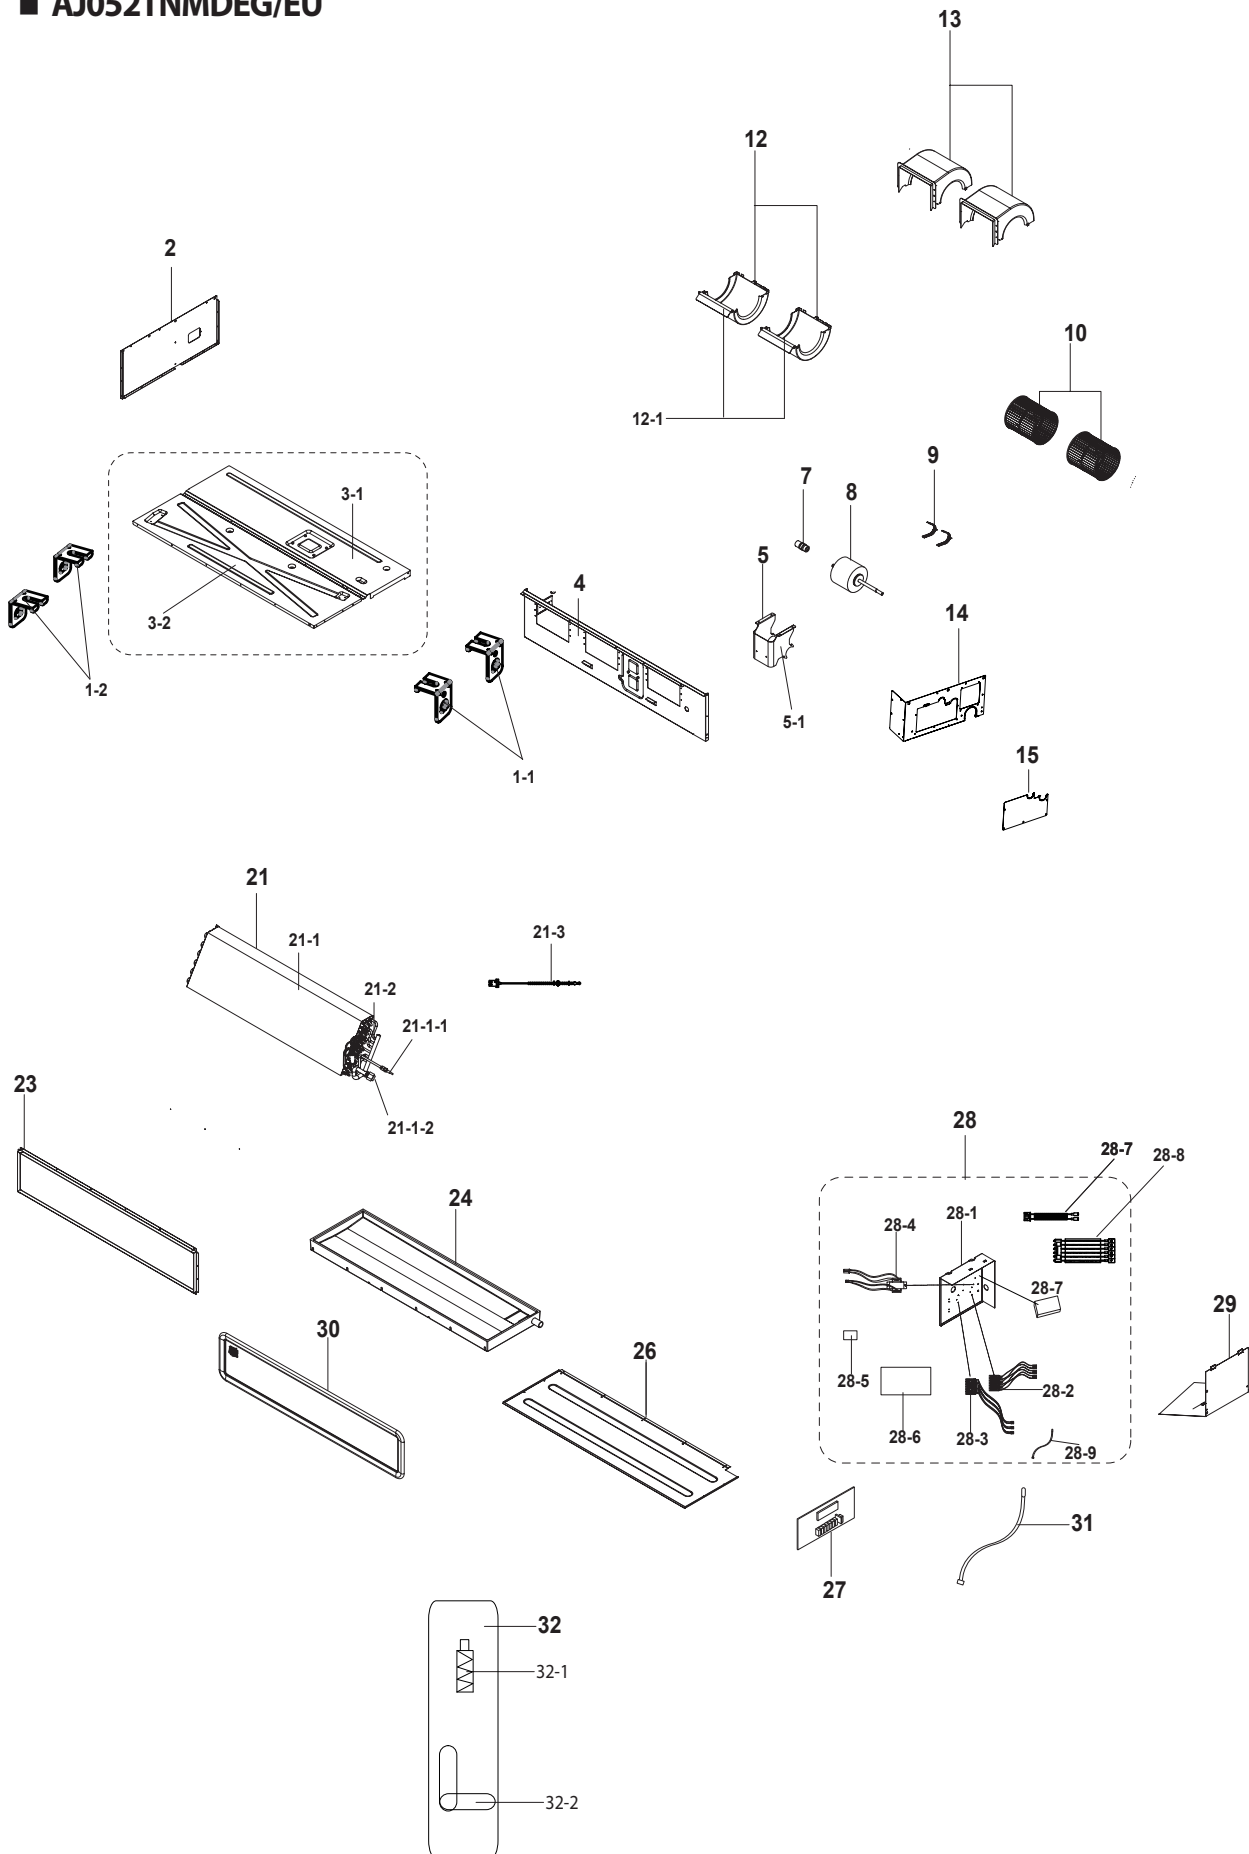

■ AJ052TNMDEG/EU

■Parts List : AJ052TNMDEG/EU

No.	Parts Code.	Description	Specification	QTY	SA/SNA
1-1	DB61-01282A	HOLDER-SIDE CABI	ADC6000TG,GI-SGCC,T3.0,	2	SA
1-2	DB61-01282A	HOLDER-SIDE CABI	ADC6000TG,GI-SGCC,T3.0,	2	SA
2	DB90-02930A	ASSY CABI SIDE-LF	MA0,ASSY	1	SA
3-1	DB90-03807B	ASSY CABINET-BOTTOM BLOWER	SSEC MAS DUCT	1	SA
3-2	DB90-03808B	ASSY CABINET-BOTTOM DRAIN	SSEC MAS DUCT	1	SA
4	DB90-03809A	ASSY CABI FRONT	MAS DUCT,220V-240V,50Hz	1	SA
5	DB90-05651A	ASSY BRACKET MOTOR	DC36ETSA/SGE,SSEC	1	SA
5-1	DB61-03058A	BRACKET MOTOR	MAO DUCT,GI-SGCC,T2.5,162.	1	SA
7	DB60-20011A	BOLT-SPECIAL	L10,M6	2	SA
8	DB31-00514A	MOTOR FAN	YSK140-200-4E,GAUDI-PJT,1.13A,	1	SA
9	DB97-03751B	ASSY-BAND MOTOR	DH090EAV1,SSEC,MA0	1	SA
10	DB67-00583A	BLOWER	EH140EZMC,ABS+GF20%	2	SA
12	DB90-06677B	ASSY CASE-BLOWER UPPER	DH070EAS,SSEC	2	SA
12-1	DB61-03059B	CASE BLOWER-UP	MA0&MAS DUCT,HIPS,T2.0,BL	2	SC
13	DB61-03060B	CASE BLOWER-LOW	MA0&MAS,HIPS,T2.0,BLACK	2	SA
14	DB90-03810A	ASSY CABI SIDE-RH	MAS DUCT,ASSY	1	SA
15	DB90-02928B	ASSY COVER-PIPE	DH052EAS,SSEC CAC	1	SA
21	DB96-25029A	ASSY EVAP-TOTAL	AJ052TNMDEG/EU	1	SNA
21-1	DB96-11491A	ASSY EVAP	MA S MH052FUEA,SSEC FJM	1	SA
21-1-1	DB60-30010A	FASTENER-NUT FLARE	BRASS	1	SA
21-1-2	DB60-30010C	FASTENER-NUT FLARE	BRASS	1	SA
21-2	DB67-60030A	SPRING-SENSOR	WW2-PJT,STS301,0.4,T0.4,W2	2	SA
21-3	DB95-05009F	ASSY THERMISTOR	SMH250-06L,L1050,10kohm	1	SA
23	DB90-03813B	ASSY BRACKET-OUTLET UNIT	DH052EAS,SSEC C	1	SA
24	DB94-02002B	ASSY DRAIN PAN	MAS DUCT,SSEC	1	SA
26	DB90-03805A	ASSY CABINET-TOP	MAS DUCT,220V-240V,50Hz	1	SA
27	DB92-02784M	ASSY PCB MAIN-IN	INDOOR,FJM NASA,190*90,	1	SA
27-1	DB92-02793A	ASSY FUNCTION	COMM,DVM NASA CST,Y	1	SA
27-2	DB92-04020A	ASSY PCB SUB	SUB,20*25,Indoor EEPROM,Yes	1	SA
28	DB92-04913A	ASSY KIT-IN	INDOOR,FJM NASA,MAS DUCT,Sta	1	SNA
28-1	DB90-02981E	ASSY CASE CONTROL	MA S ,NASA,SSEC	1	SNA
28-2	DB37-00033C	TERMINAL BLOCK	DAF-4P-M,MELAMINE,300V,25	1	SA
28-3	DB65-00105M	TERMINAL BLOCK	MINI-DVM,PBT,1.5mm^2,58.4	1	SA
28-4	DB26-00137A	TRANS POWER	AC120V,AC7V,ER9.5,1:1 TRANS	1	SNA
28-5	2301-001959	C-FILM,LEAD	8,-25to+85,450V,±5%,58x24x38	1	SA
28-6	DB63-02115A	COVER-HOLE	MA1 DUCT,PVC,T2.0,34,48,5V,BL	1	SA
28-7	DB93-09990B	ASSY CONNECTOR WIRE-POWER	2,1015,18,BRN,	1	SA
28-8	DB93-14029A	ASSY CONNECTOR WIRE-DC SIGNAL	6,1007,22,	1	SA
28-9	DB39-01108A	CONNECT WIRE-VENTILATOR&WATER HEATER	2,R	1	SA
29	DB63-01657A	COVER-CONTROL	MAO DUCT,GI-SGCC,T0.8,V0,-	1	SA
30	DB63-03398A	FILTER-PRE	MAS,BLACK	2	SA
31	DB95-05011A	ASSY THERMISTOR IN-EVA IN OUT	SMH200-06H	1	SA
32	DB97-31261F	ASSY ACCESSORY	SSEC,DUCT/BIG CEILING(UAE	1	SA
32-1	DB63-00237A	GROMMET-HANGER	AKM-2800,CR,T5	8	SNA
32-2	DB94-06964B	ASSY DRAIN HOSE	L160,Y,PVC	1	SNA